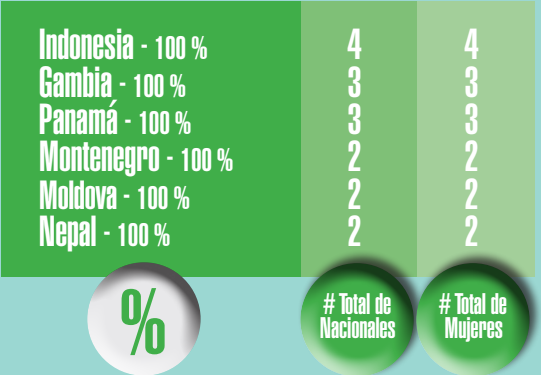

EQUAL RANKING 2022

Clasificación de países a nivel mundial en función del % de mujeres que componen los/as nacionales elegidos para ocupar cargos en tribunales y órganos de monitoreo internacionales

TOTAL *SÓLO PAÍSES CON MÁS DE UN REPRESENTANTE: 535
 TOTAL DE MUJERES: 223
 % DE MUJERES: 41.68%