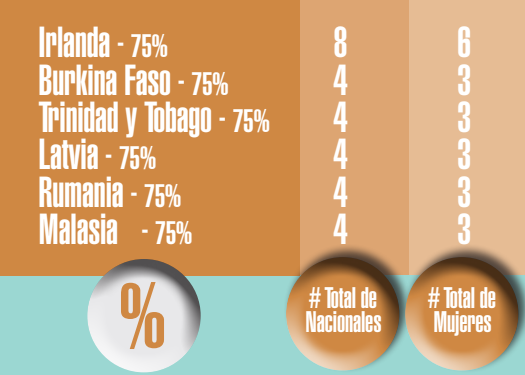

EQUAL RANKING 2022

Clasificación de países a nivel mundial en función del % de mujeres que componen los/as nacionales elegidos para ocupar cargos en tribunales y órganos de monitoreo internacionales

TOTAL *SÓLO PAÍSES CON MÁS DE UN REPRESENTANTE: 535
 TOTAL DE MUJERES: 223
 % DE MUJERES: 41.68%