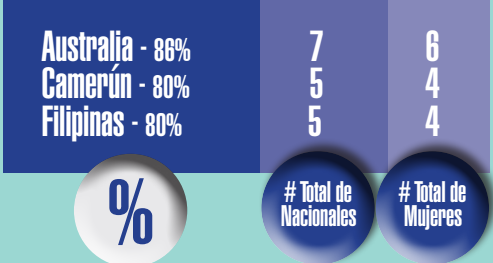

EQUAL RANKING 2022

Clasificación de países a nivel mundial en función del % de mujeres que componen los/as nacionales elegidos para ocupar cargos en tribunales y órganos de monitoreo internacionales

TOTAL *SÓLO PAÍSES CON MÁS DE UN REPRESENTANTE: 535
 TOTAL DE MUJERES: 223
 % DE MUJERES: 41.68%